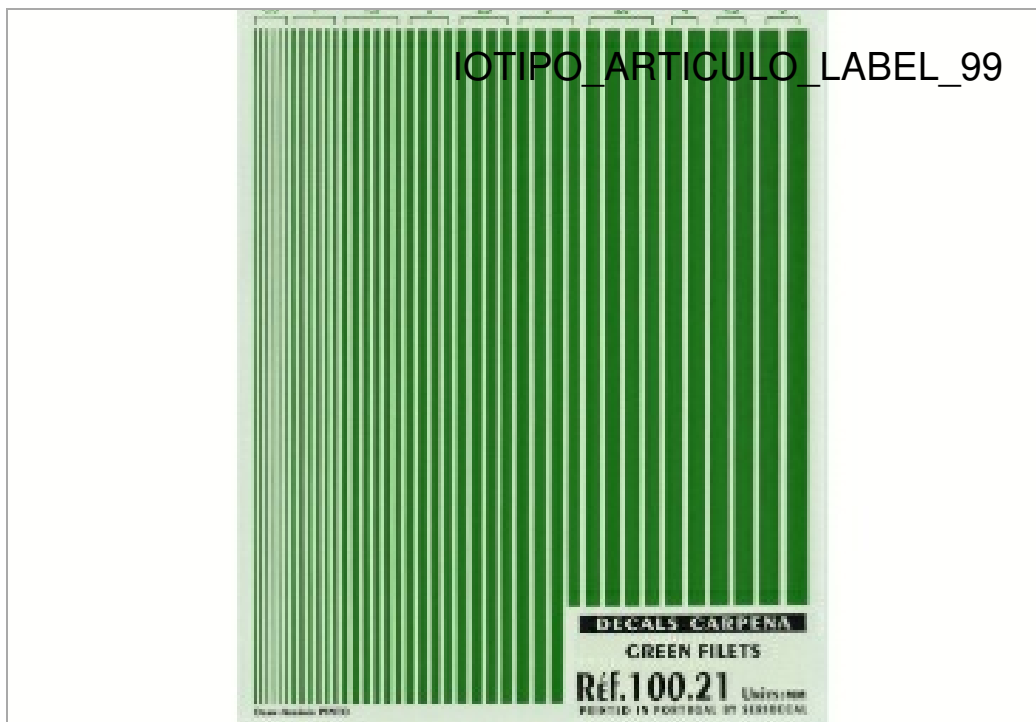

Calca CRP Líneas 0,5-5mm verde.

CRP-10021

Unidades por pack:

- 1/24 1/32 1/28 1/43
- 1/35 1/72 1/700 1/20
- 1/18 1/12 1/9 1/48
- Sin escala

Precio: 7,74 €

Descripción

Calca CRP Líneas 0,5-5mm verde.

Formas de envío