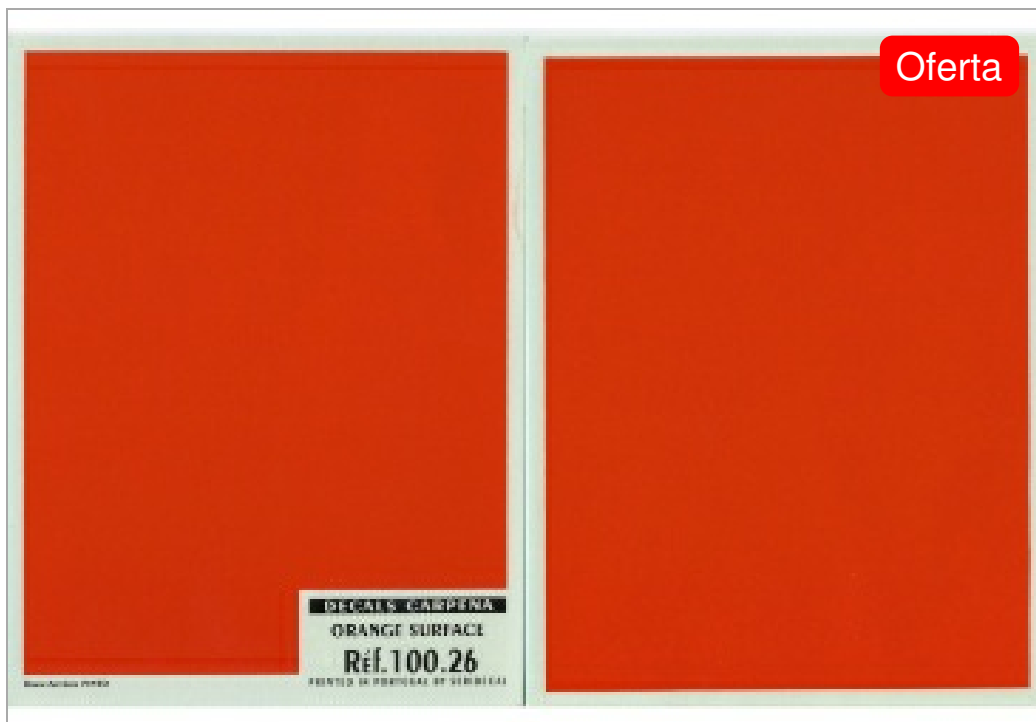

Calca CRP Naranja 143x130mm

**DECALS
CARPENA**

CRP-10026

Unidades por pack:

1/24	1/32	1/28	1/43
1/35	1/72	1/700	1/20
1/18	1/12	1/9	1/48

Original:: 7,74 €**Oferta: 3,35 €**

Descripción

Calca CRP Naranja 143x130mm