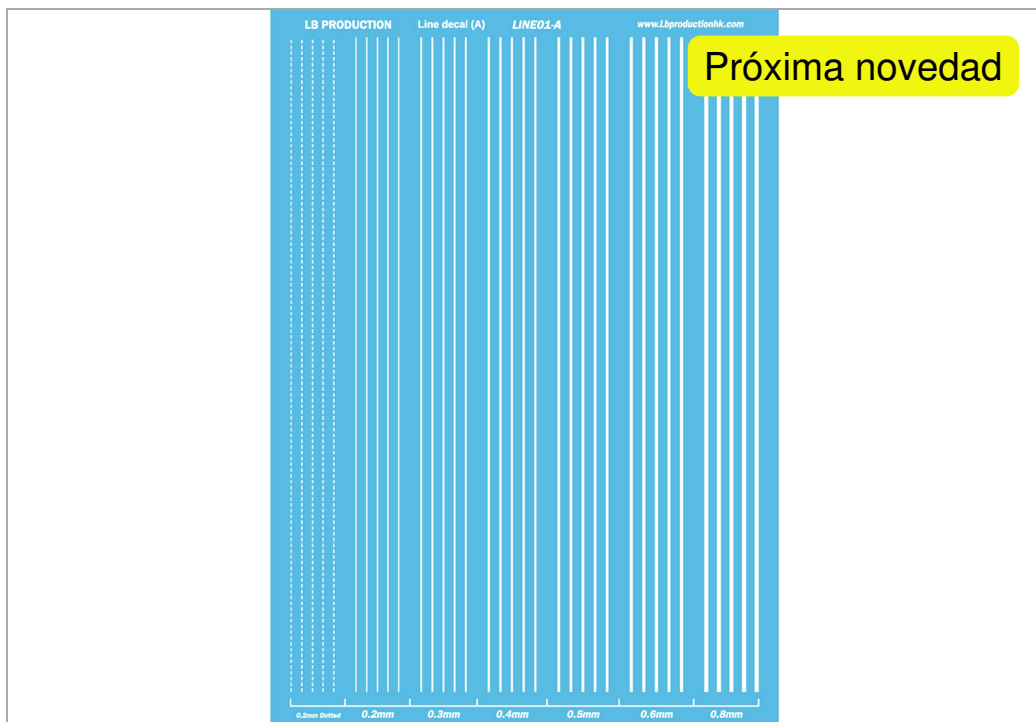

## Calca linea tipo A 0.2 a 0.8mm Blanca

LB-LINE01A6

Unidades por pack: **Unit**

Sin escala

**Precio: 10,45 €**

### Descripción

Calca linea tipo A 0.2 a 0.8mm Blanca