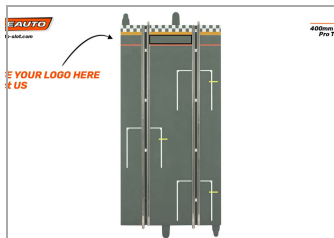

Recta Standard 400mm Pro Track personalizado

400mm Standard Pro Track

SC-10001D

Unidades por pack: **Unit**

1/32

1/24

Precio: 56,00 €

Descripción

Recta Standard 400mm Pro Track personalizado

Formas de envío

Península y Baleares

Mediante agencia NACEX 24h
Portes gratuitos a partir de 80€

Canarias, Ceuta y Melilla

Correos: No superiores a 2Kg
Portes gratuitos en pedidos superiores a 80€