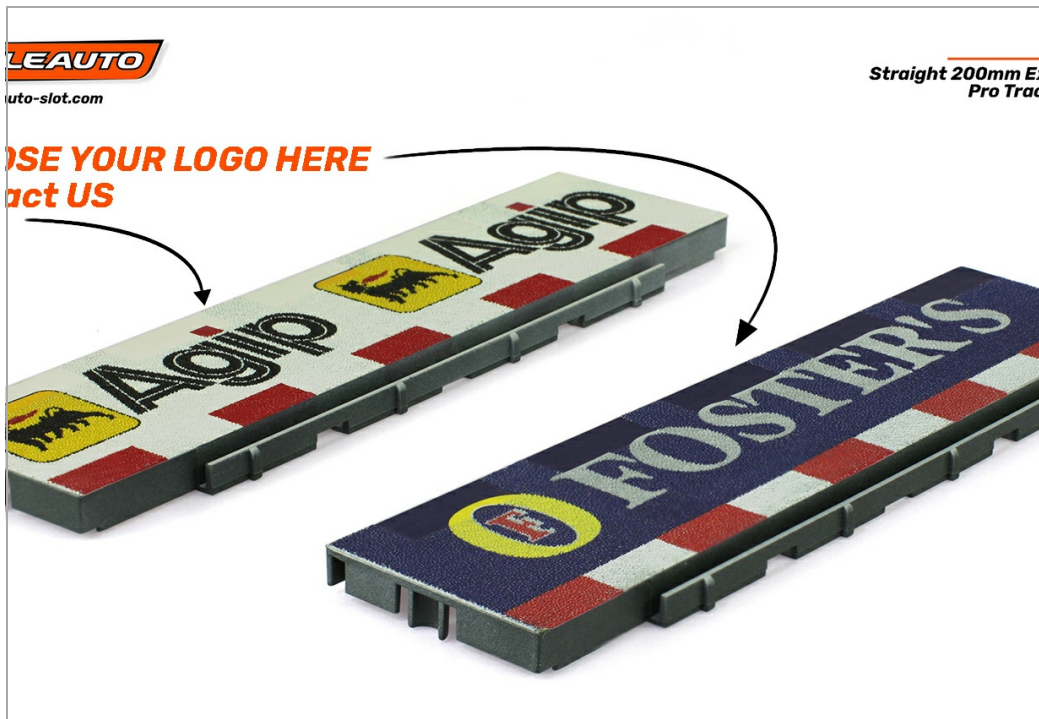

Borde Recta 200mm Pro Track (6 unidades). personalizado

SC-10116C

Unidades por pack: 6

1/32 1/24

Precio: 63,95 €

Descripción

Borde Recta 200mm Pro Track (6 unidades). personalizado

Formas de envío

Península y Baleares

Mediante agencia NACEX 24h
Portes gratuitos a partir de 80€

Europa

Mediante agencia UPS 48h
Portes gratuitos a partir de 250€

Canarias, Ceuta y Melilla

Correos: No superiores a 2Kg
Portes gratuitos en pedidos superiores a 80€