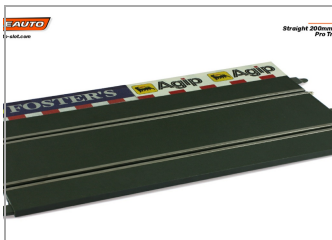

Borde Recta 200mm Pro Track (6 unidades). personalizado

SC-10116C

Unidades por pack: 6

1/32 1/24

Precio: 63,95 €

Descripción

Borde Recta 200mm Pro Track (6 unidades). personalizado

Formas de envío