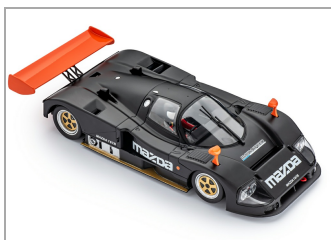

Mazda 787B Test Car 1991

SI-CA15D

Unidades por pack: **Unit**

1/32

Precio: 63,45 €

Descripción

Mazda 787B Test Car 1991

Formas de envío