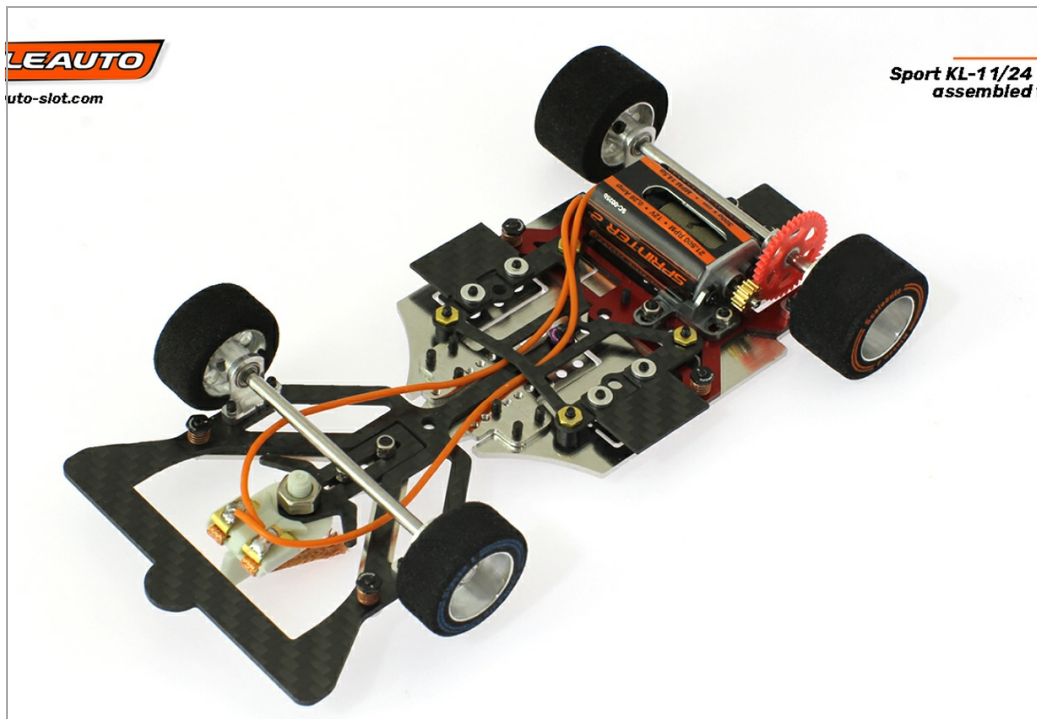

Chasis SC-Sport KL-1 1/24 Pre-Montado con Ruedas de espuma

Sport KL-1/24
assembled v

SC-8425

Unidades por pack:

1/24

Precio: 149,96 €

Descripción

Chasis SC-Sport KL-1 1/24 Pre-Montado con Ruedas de espuma