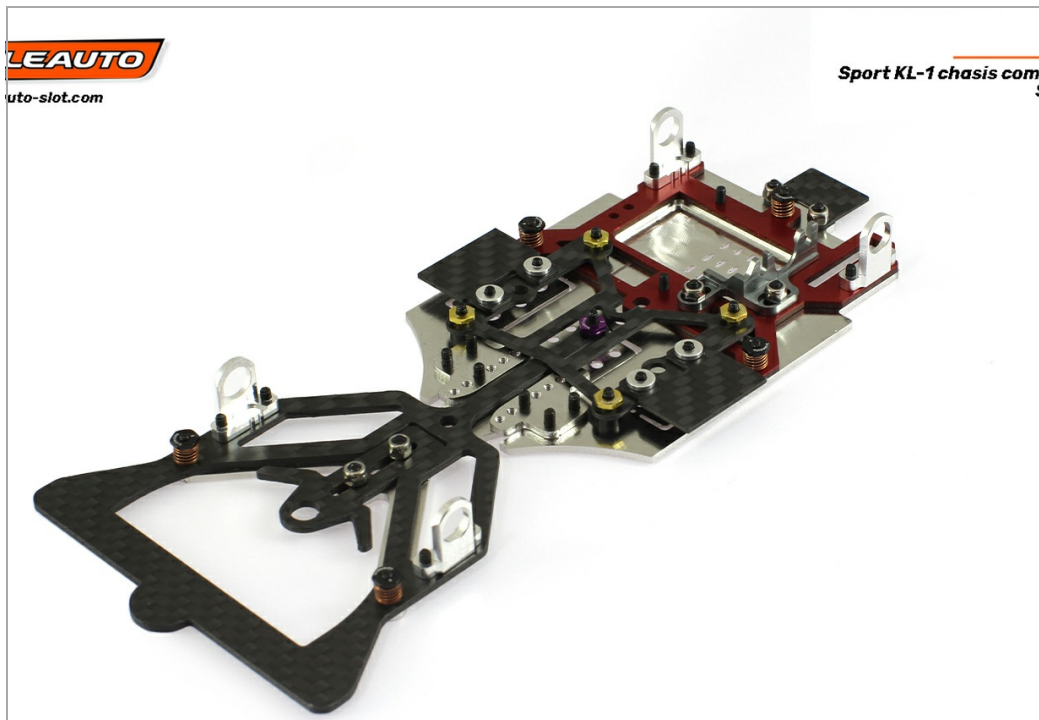

Chasis SC-Sport KL-1 1/24 Pre-Montado

SC-8425B

Unidades por pack:

1/24

Precio: 125,95 €

Descripción

Chasis SC-Sport KL-1 1/24 Pre-Montado

Formas de envío

Península y Baleares

Mediante agencia NACEX 24h
Portes gratuitos a partir de 80€

Canarias, Ceuta y Melilla

Correos: No superiores a 2Kg
Portes gratuitos en pedidos superiores a 80€

Portugal

Excepto Madeira: NACEX 24h.
Madeira: Menores de 2kg por Correos.
Portes gratuitos a partir de 100€