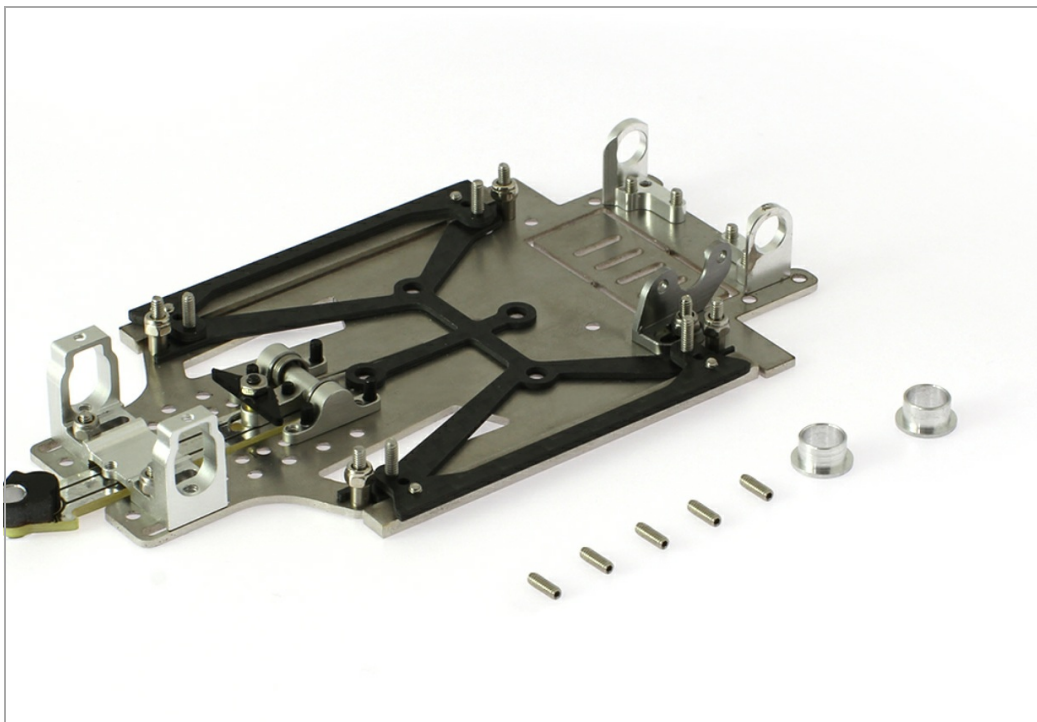

Chasis 1/24 RB Racing en Acero Pre-Montado para Rally Slot.

CCS-RB01

Unidades por pack: **Unit**

1/24

Precio: 99,95 €

Descripción

Chasis 1/24 RB Racing en Acero Pre-Montado para Rally Slot.

Formas de envío

Península y Baleares

Mediante agencia NACEX 24h
Portes gratuitos a partir de 80€

Canarias, Ceuta y Melilla

Correos: No superiores a 2Kg
Portes gratuitos en pedidos superiores a 80€

Portugal

Excepto Madeira: NACEX 24h.
Madeira: Menores de 2kg por Correos.
Portes gratuitos a partir de 100€