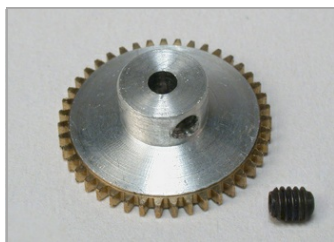

## Corona 43 dientes M64 Metalico para eje 3/32" diametro 17.80mm.

ILPE

IL-0343

Unidades por pack:

-- 1/24

**Original:: 9,17 €**

**Oferta: 1,95 €**

### Descripción

Corona 43 dientes M64 Metalico para eje 3/32" diametro 17.80mm.