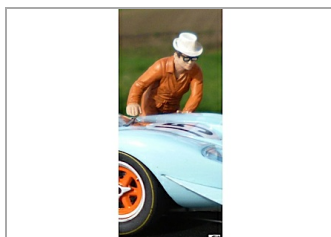

Philippe Team Gulf 1/32 pintado

LM-F132026

Unidades por pack:

1/32

Precio: 8,36 €

Descripción

Philippe Team Gulf 1/32 pintado

Formas de envío