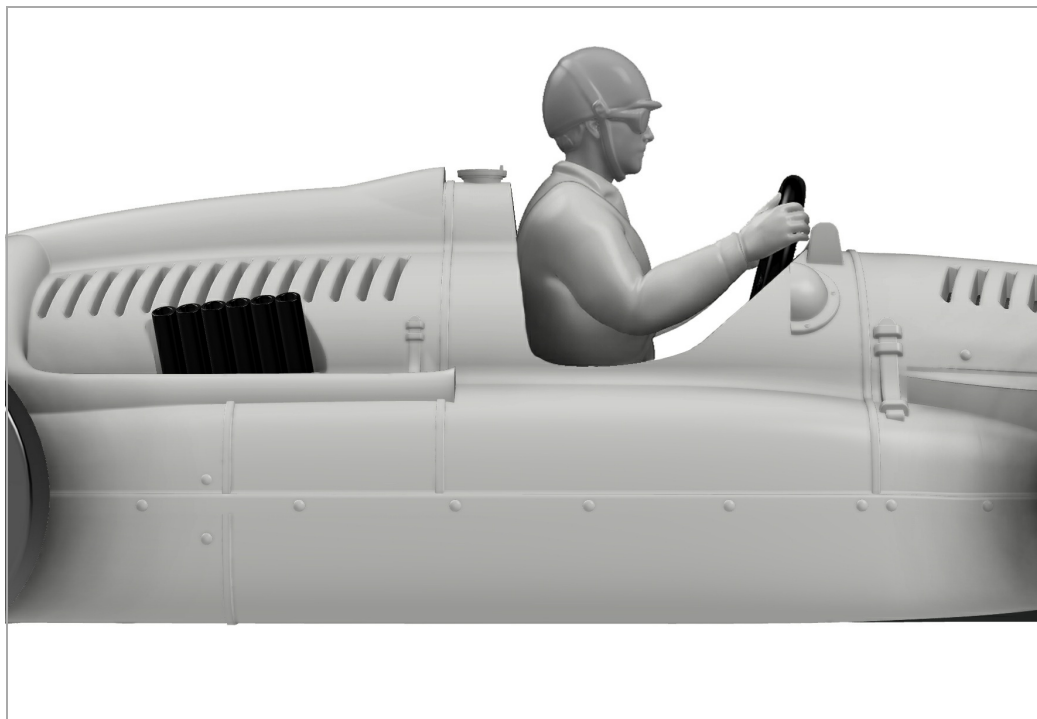

Coche en Kit 1/24 GP124 AU Tipo D Kompresor Pre-Series no definitivo.

CCS-SC7142

Unidades por pack: **Unit**

1/24

Precio: 120,00 €

Descripción

Coche en Kit 1/24 GP124 AU Tipo D Kompresor Pre-Series no definitivo.