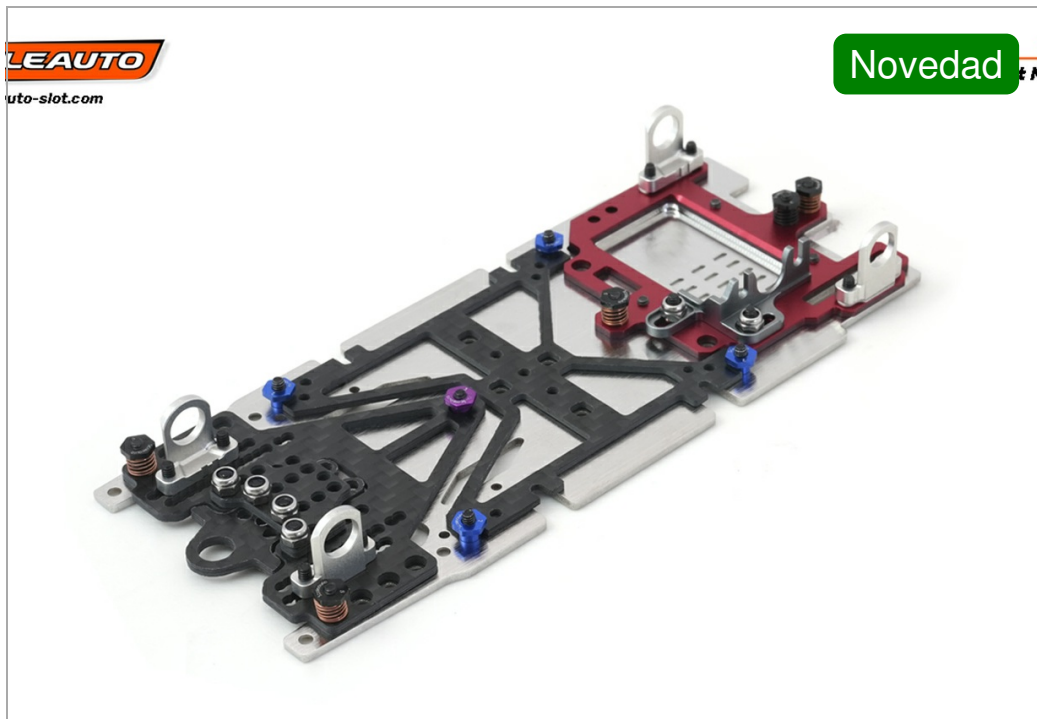

## Chasis Sport M para motor L-Can 1/24. Base Acero de 1.5mm

SC-8200B2

Unidades por pack: **Unit**

1/24

**Precio: 99,95 €**

### Descripción

Chasis Sport M para motor L-Can 1/24. Base Acero de 1.5mm