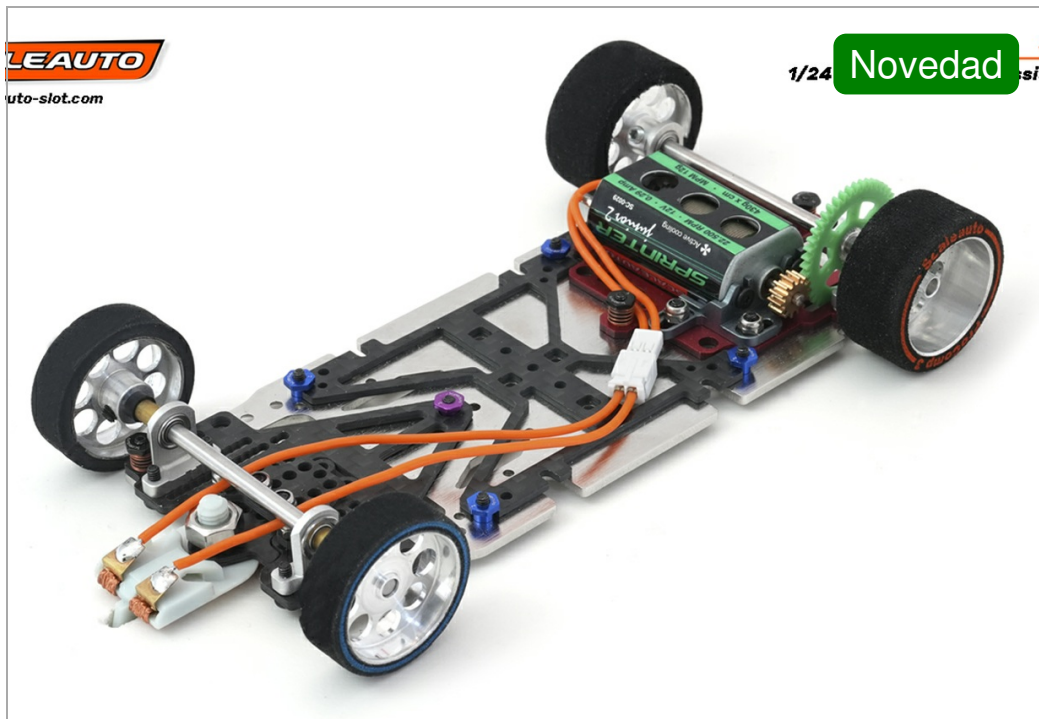

Chasis Sport M L-Can 1/24. RC3 configuration. Complete RTR

SC-8200B3

Unidades por pack: **Unit**

1/24

Precio: 159,95 €

Descripción

Chasis Sport M L-Can 1/24. RC3 configuration. Complete RTR

Formas de envío