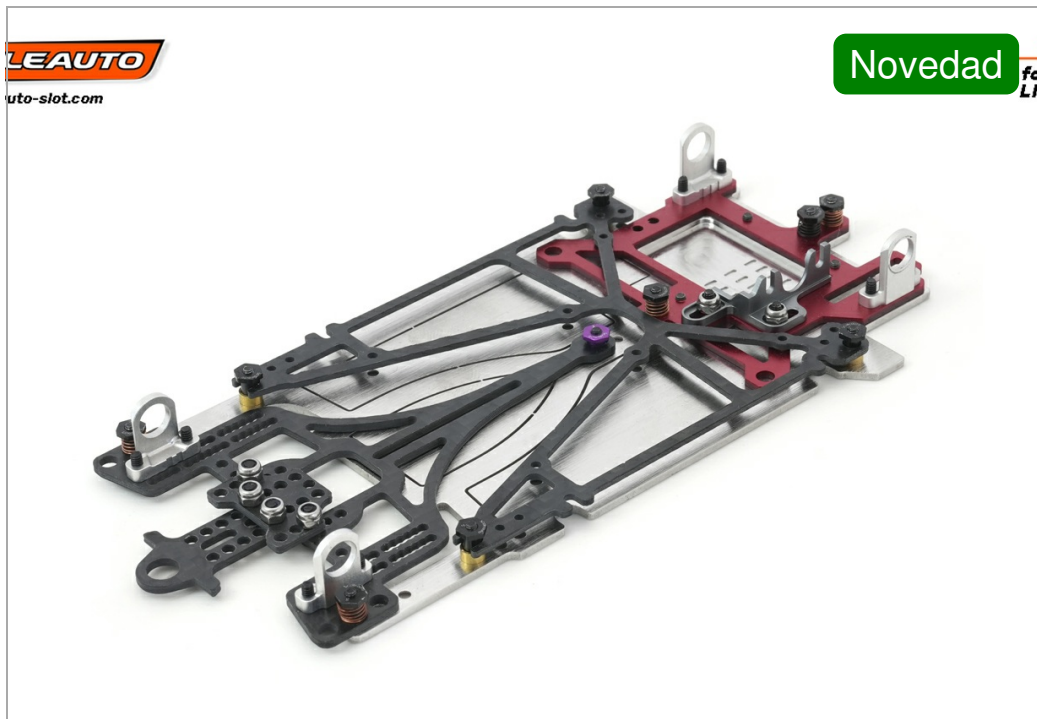

Chasis Sport XL 1/24 para motor L-can . LM1 configuration

SC-8200c6

Unidades por pack: **Unit**

1/24

Precio: 119,95 €

Descripción

Chasis Sport XL 1/24 para motor L-can . LM1 configuration

Formas de envío

Península y Baleares

Mediante agencia NACEX 24h
Portes gratuitos a partir de 80€

Canarias, Ceuta y Melilla

Correos: No superiores a 2Kg
Portes gratuitos en pedidos superiores a 80€

Portugal

Excepto Madeira: NACEX 24h.
Madeira: Menores de 2kg por Correos.
Portes gratuitos a partir de 100€