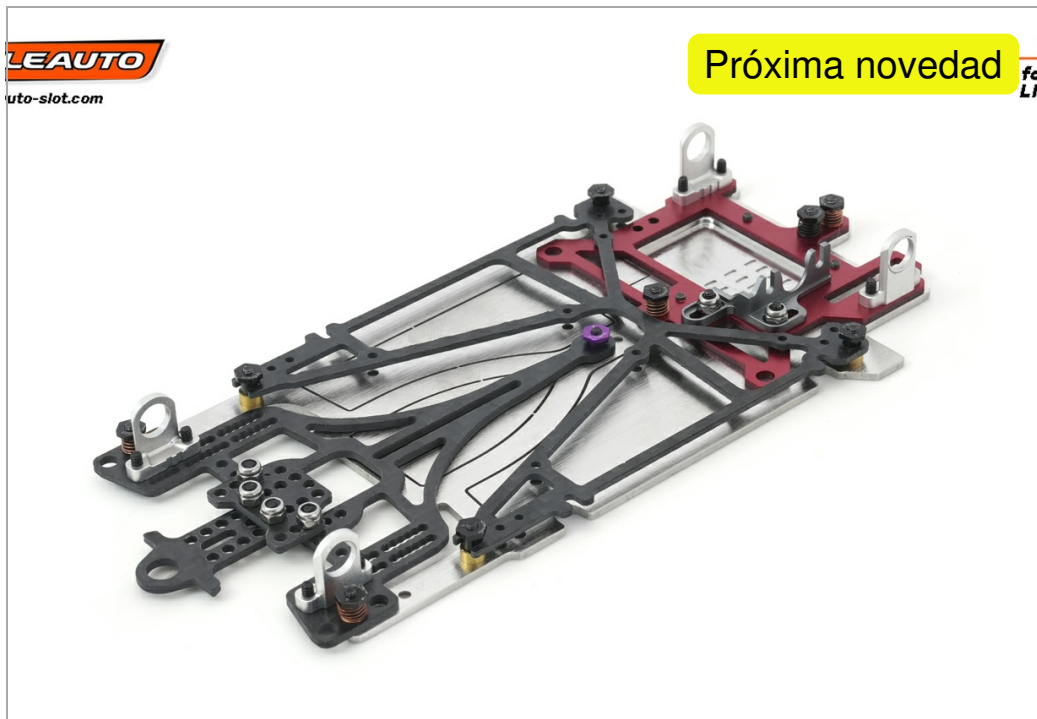

Chasis Sport XL 1/24 para motor L-can . LM1 configuration

SC-8200c6

Unidades por pack: **Unit**

1/24

Precio: 119,95 €

Descripción

Chasis Sport XL 1/24 para motor L-can . LM1 configuration

Formas de envío

Península y Baleares

Mediante agencia NACEX 24h
Portes gratuitos a partir de 80€

Canarias, Ceuta y Melilla

Correos: No superiores a 2Kg
Portes gratuitos en pedidos superiores a 80€

Portugal

Excepto Madeira: NACEX 24h.
Madeira: Menores de 2kg por Correos.
Portes gratuitos a partir de 100€