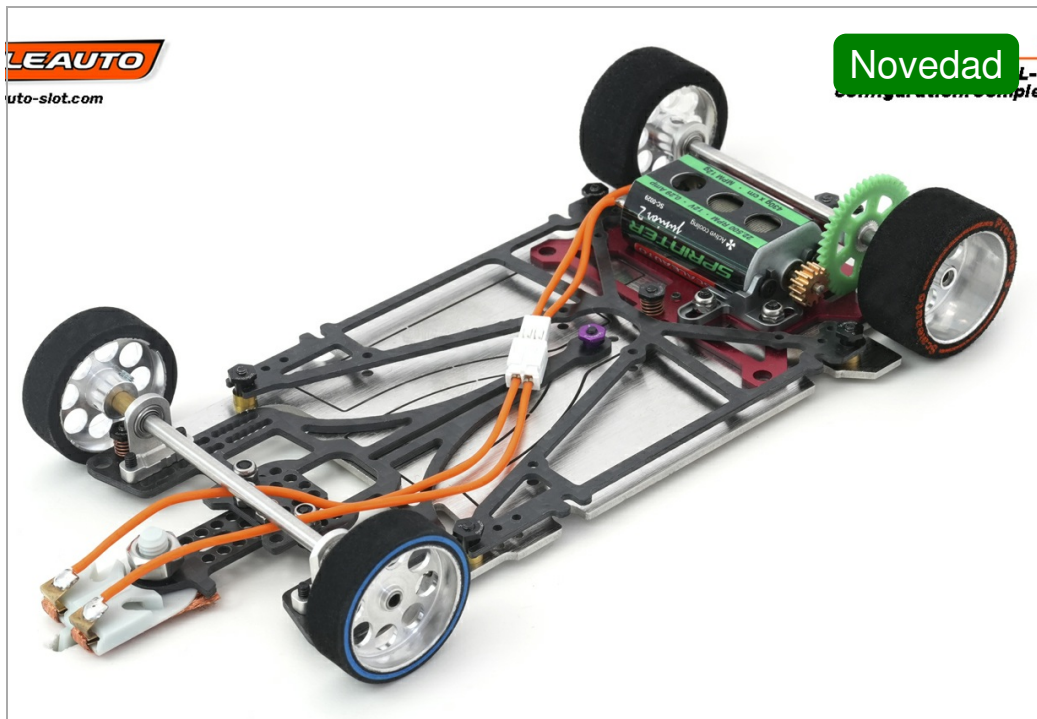

Chasis Sport XL 1/24 para Motor L-can. LM1 configuration. RTR completo .

SC-8200c7

Unidades por pack: **Unit**

1/24

Precio: 167,95 €

Descripción

Chasis Sport XL 1/24 para Motor L-can. LM1 configuration. RTR completo .