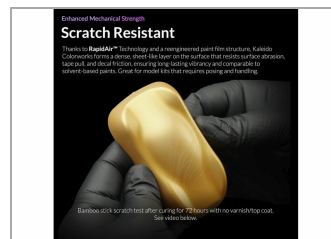

Pintura Kaleido KM007 aluminio metalizado. Rapidair 6x20ml.

GAHLERI

GA-49792

Unidades por pack: 6

Sin escala

Precio: 19,95 €

Descripción

Pintura Kaleido KM007 aluminio metalizado. Rapidair 6x20ml.