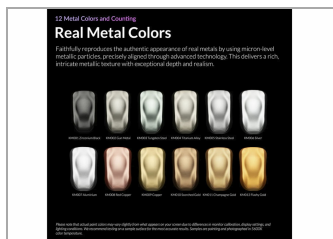

Pintura Kaleido KM007 aluminio metalizado. Rapidair 6x20ml.

GAHLERI

GA-49792

Unidades por pack: 6

Sin escala

Precio: 19,95 €

Descripción

Pintura Kaleido KM007 aluminio metalizado. Rapidair 6x20ml.