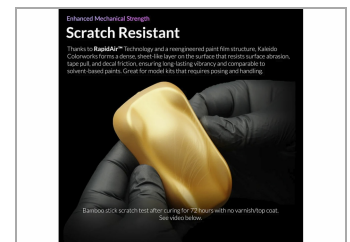

Pintura Kaleido KM012 Oro brillante metalizado. Rapidair 6x20ml.

GAAHLERI
GA-49846

Unidades por pack: 6

Sin escala

Precio: 19,95 €

Descripción

Pintura Kaleido KM012 Oro brillante metalizado. Rapidair 6x20ml.