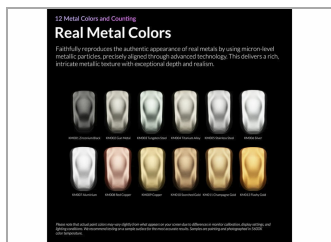

Pintura Kaleido KM012 Oro brillante metalizado. Rapidair 6x20ml.

GAAHLERI
GA-49846

Unidades por pack: 6

Sin escala

Precio: 19,95 €

Descripción

Pintura Kaleido KM012 Oro brillante metalizado. Rapidair 6x20ml.