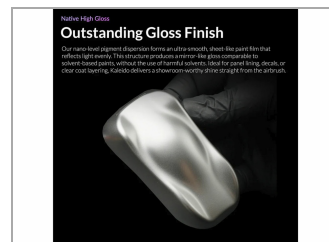

Pintura Kaleido KM012 Oro brillante metalizado. Rapidair 6x20ml.

GAAHLERI
GA-49846

Unidades por pack: 6

Sin escala

Precio: 19,95 €

Descripción

Pintura Kaleido KM012 Oro brillante metalizado. Rapidair 6x20ml.