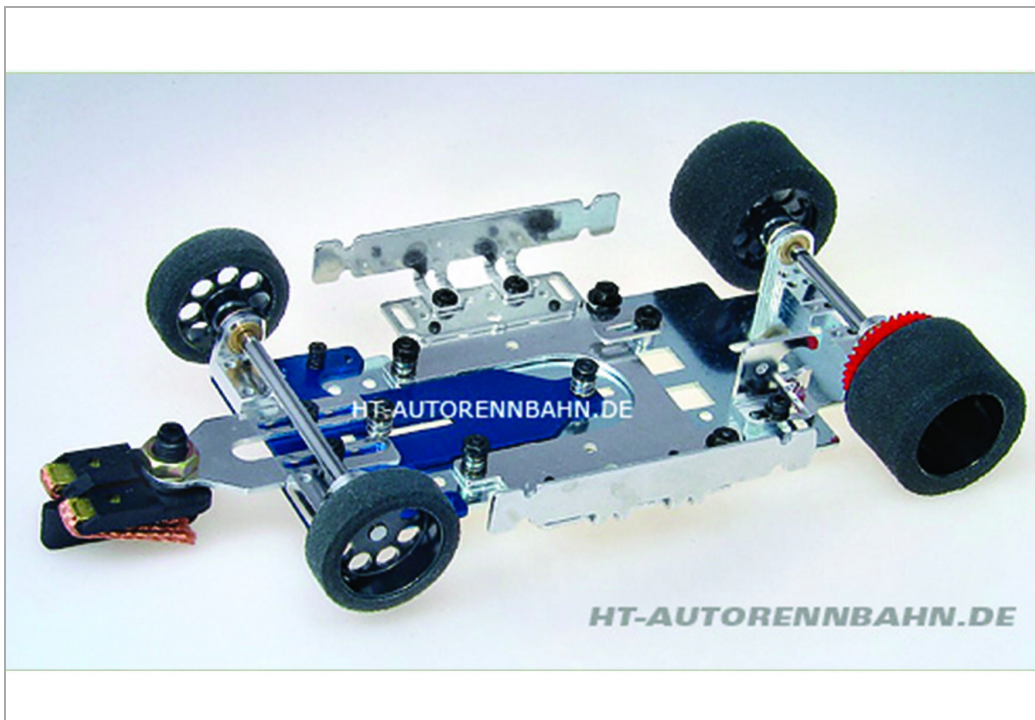

Chasis 1/24 PF-Super24 Competition para Motor 13D

PF-1700C

Unidades por pack:

1/24

Precio: 69,95 €

Descripción

Chasis 1/24 PF-Super24 Competition para Motor 13D

Formas de envío

Península y Baleares

Mediante agencia NACEX 24h
Portes gratuitos a partir de 80€

Canarias, Ceuta y Melilla

Correos: No superiores a 2Kg
Portes gratuitos en pedidos superiores a 80€

Portugal

Excepto Madeira: NACEX 24h.
Madeira: Menores de 2kg por Correos.
Portes gratuitos a partir de 100€