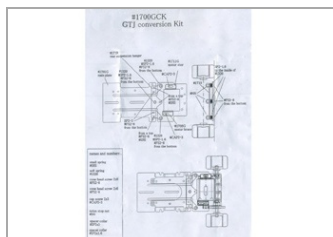

### Descripción

Chasis 1/24 PF-Super24 GT-J conversion kit