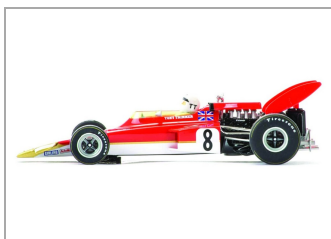

## Team Lotus 72 #8 Carrera de Campeones 1971 Brands Hatch T. Trimmer -Legends Series-

SU-3657A

Unidades por pack:

1/32

**Precio: 43,95 €**

### Descripción

Team Lotus 72 #8 Carrera de Campeones 1971 Brands Hatch T. Trimmer -Legends Series-