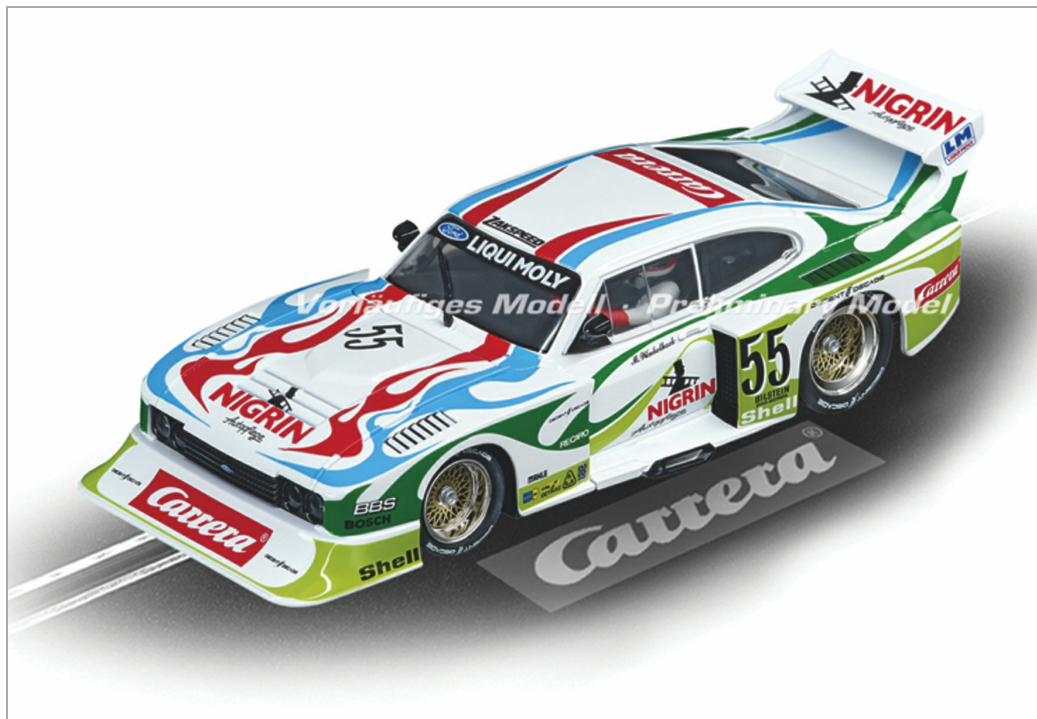

Ford Capri Zakspeed Turbo #55 Liqui Moly Equipe - Digital 1/32-

EVO-30817

Unidades por pack:

1/32

Precio: 60,29 €

Descripción

Ford Capri Zakspeed Turbo #55 Liqui Moly Equipe -Digital 1/32-

Formas de envío