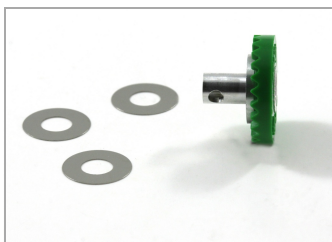

Corona 24d. In-Line Modular para Ejes 2.38mm. Tornillo allen M2.

SI-GM24I

Unidades por pack: **Unit**

1/32

Precio: 5,92 €

Descripción

Corona 24d. In-Line Modular para Ejes 2.38mm. Tornillo allen M2.

Formas de envío