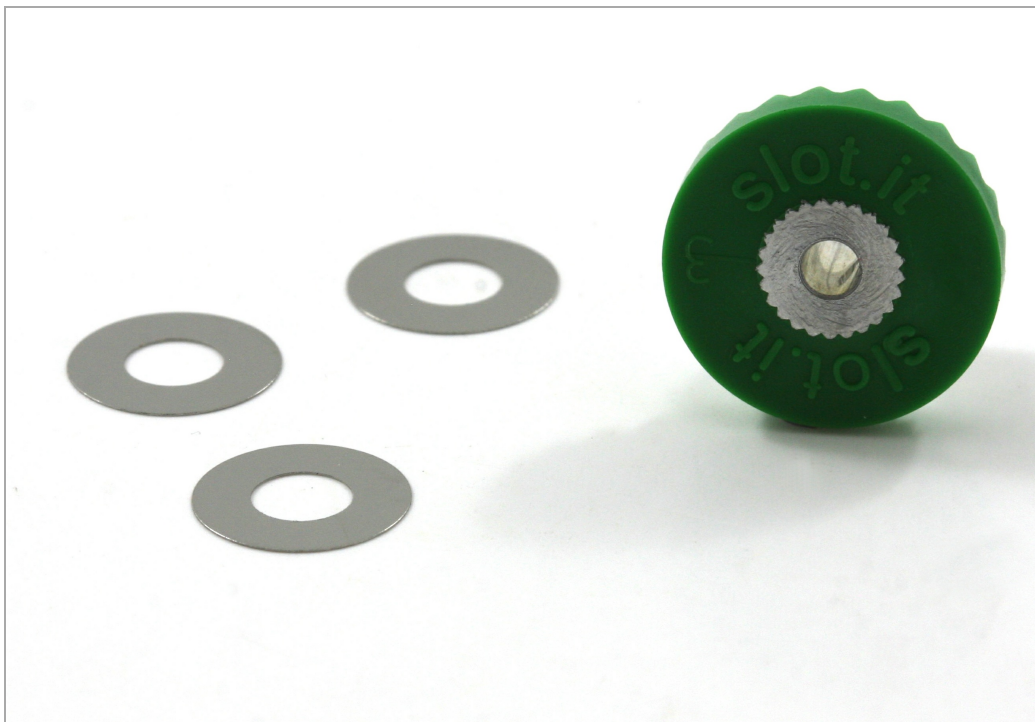

Corona 24d. In-Line Modular para Ejes 2.38mm. Tornillo allen M2.

SI-GM24I

Unidades por pack: **Unit**

1/32

Precio: 5,92 €

Descripción

Corona 24d. In-Line Modular para Ejes 2.38mm. Tornillo allen M2.

Formas de envío

Península y Baleares

Mediante agencia NACEX 24h
Portes gratuitos a partir de 80€

Canarias, Ceuta y Melilla

Correos: No superiores a 2Kg
Portes gratuitos en pedidos superiores a 80€

Portugal

Excepto Madeira: NACEX 24h.
Madeira: Menores de 2kg por Correos.
Portes gratuitos a partir de 100€