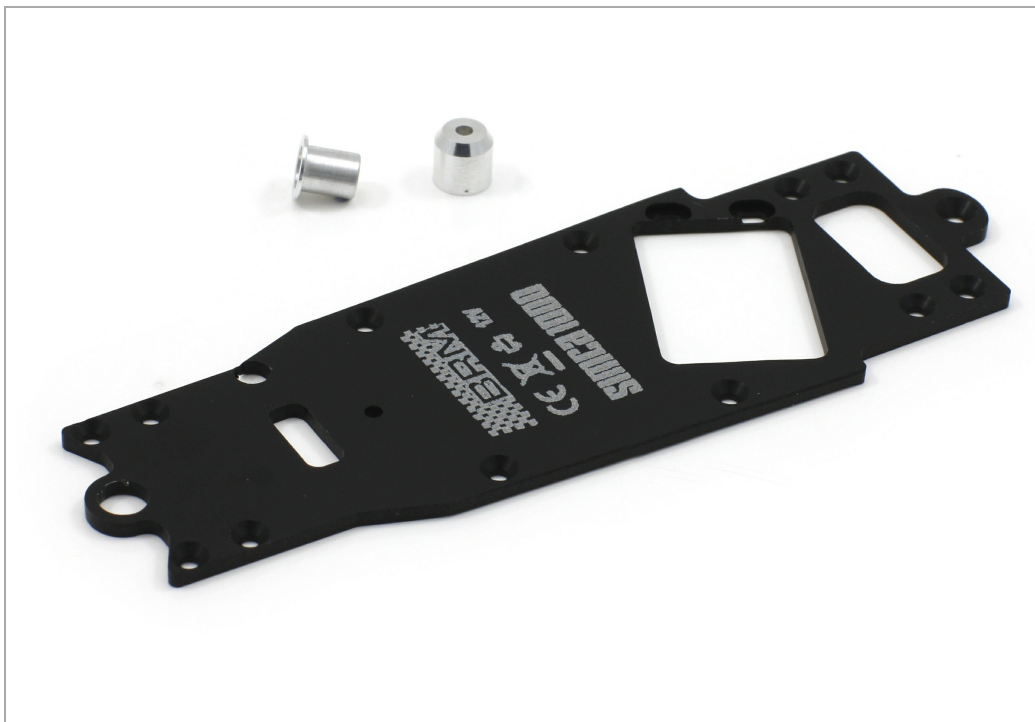

Chasis Central Aluminio NSU - Simca 1/24

BRM-S408

Unidades por pack: **Unit**

1/24

Precio: 8,95 €

Descripción

Chasis Central Aluminio NSU - Simca 1/24

Formas de envío

Península y Baleares

Mediante agencia NACEX 24h
Portes gratuitos a partir de 80€

Canarias, Ceuta y Melilla

Correos: No superiores a 2Kg
Portes gratuitos en pedidos superiores a 80€

Portugal

Excepto Madeira: NACEX 24h.
Madeira: Menores de 2kg por Correos.
Portes gratuitos a partir de 100€