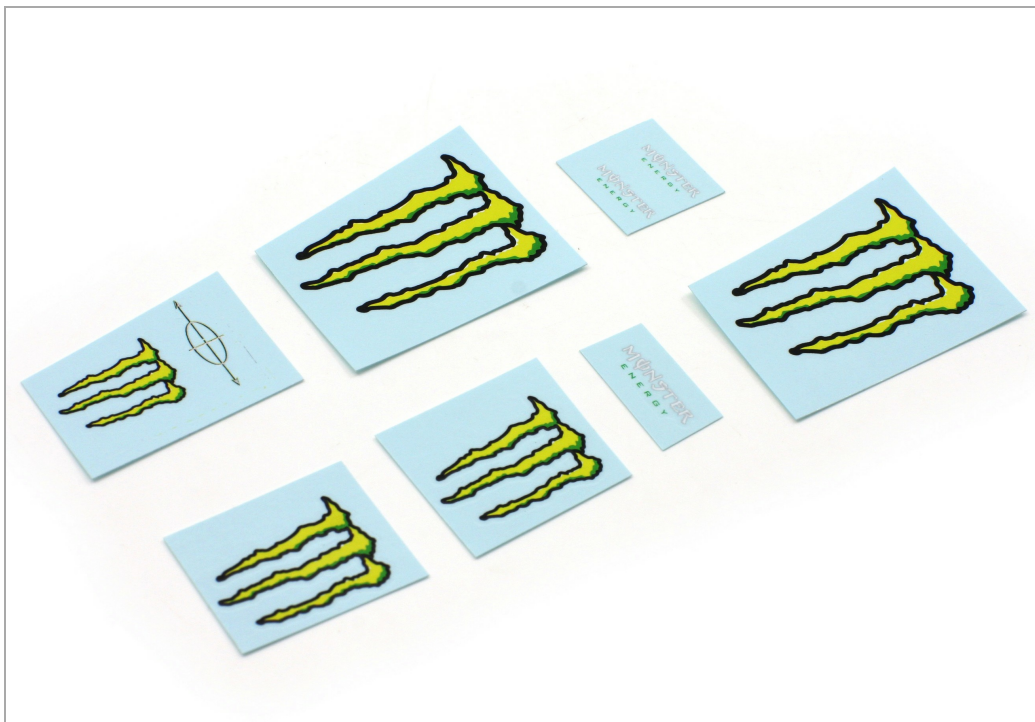

Calca virages Monster Logos

VIR-0253B

Unidades por pack: **Set**

1/24

1/32

Precio: 4,69 €

Descripción

Calca virages Monster Logos