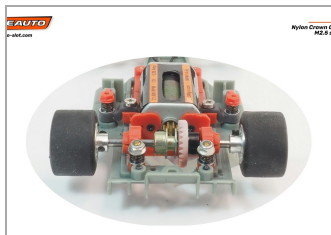

Corona 23d. In-Line en Nylon Fucsia para 3_32 M2.5

EAUTO
auto-slot.com

Nylon Crown Gear
M2.5 screw

SCALEAUTO

SC-1109R

Unidades por pack: **Unit**

1/24

Precio: 7,20 €

Descripción

Corona 23d. In-Line en Nylon Fucsia para 3_32 M2.5

Formas de envío

Península y Baleares

Mediante agencia NACEX 24h
Portes gratuitos a partir de 80€

Canarias, Ceuta y Melilla

Correos: No superiores a 2Kg
Portes gratuitos en pedidos superiores a 80€