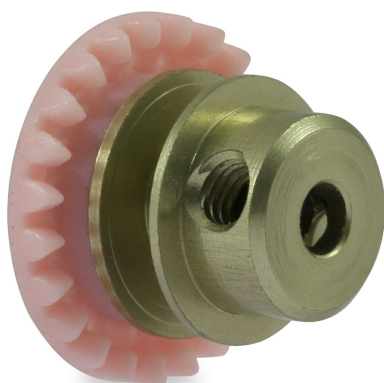

Corona 23d. In-Line en Nylon Fucsia para 3_32 M2.5

EAUTO
auto-slot.com

Nylon Crown Gear
M2.5 screw

SCALEAUTO

SC-1109R

Unidades por pack: **Unit**

1/24

Precio: 7,20 €

Descripción

Corona 23d. In-Line en Nylon Fucsia para 3_32 M2.5

Formas de envío

Península y Baleares

Mediante agencia NACEX 24h
Portes gratuitos a partir de 80€

Canarias, Ceuta y Melilla

Correos: No superiores a 2Kg
Portes gratuitos en pedidos superiores a 80€