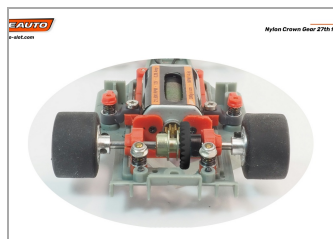

Corona 27d. In-Line en Nylon Negro para Eje 3/32 fijación por tornillo M2,5.

SCALEAUTO

auto-slot.com

Nylon C
for 3

SCALEAUTO

SC-1113r

Unidades por pack: **Unit**

1/32

Precio: 7,20 €

Descripción

Corona 27d. In-Line en Nylon Negro para Eje 3/32 fijación por tornillo M2,5.

Formas de envío

Península y Baleares

Mediante agencia NACEX 24h
Portes gratuitos a partir de 80€

Canarias, Ceuta y Melilla