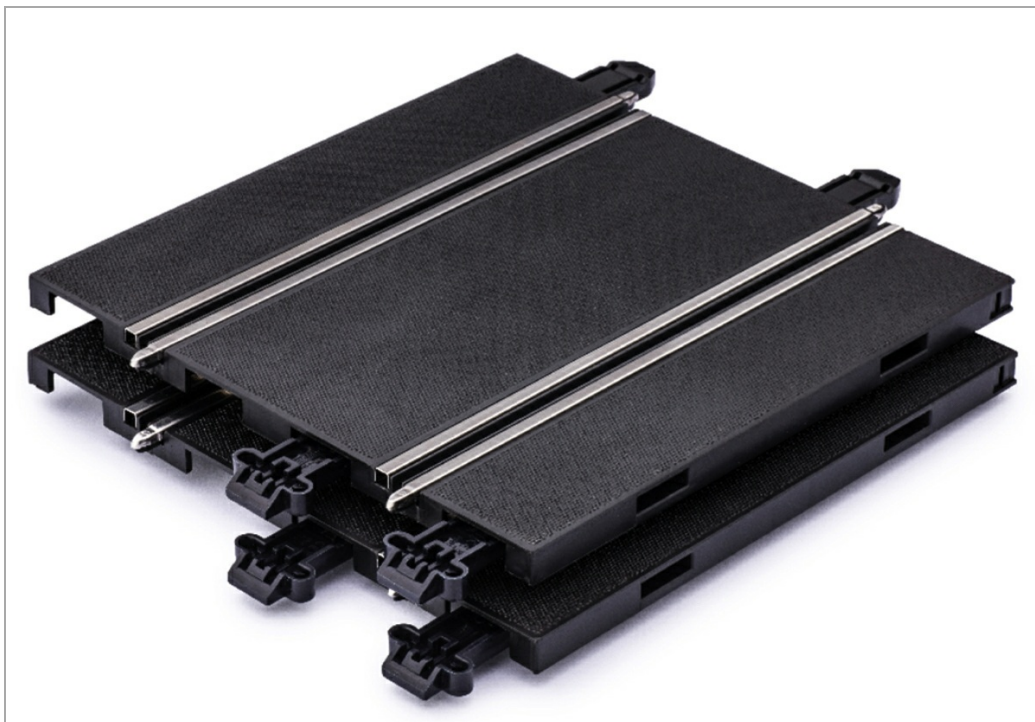

Recta 179mm Adaptable a pista Ninco.

PO-P006

Unidades por pack: **Par**

1/32

Precio: 16,40 €

Descripción

Recta 179mm Adaptable a pista Ninco.

Formas de envío

Península y Baleares

Mediante agencia NACEX 24h
Portes gratuitos a partir de 80€

Europa

Mediante agencia UPS 48h
Portes gratuitos a partir de 250€

Canarias, Ceuta y Melilla

Correos: No superiores a 2Kg
Portes gratuitos en pedidos superiores a 80€