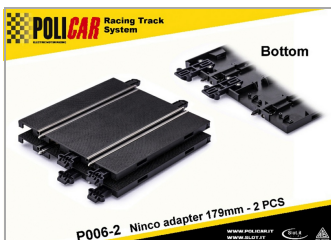

Recta 179mm Adaptable a pista Ninco.

PO-P006

Unidades por pack: **Par**

1/32

Precio: 16,40 €

Descripción

Recta 179mm Adaptable a pista Ninco.

Formas de envío