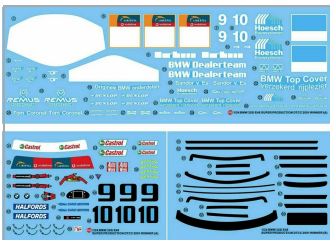

## Kit 1/24 Bmw 320i E46

NU-24007

Unidades por pack: **Unit**

1/24

**Precio: 49,95 €**

### Descripción

Kit 1/24 Bmw 320i E46

#### Formas de envío

**Península y Baleares**Mediante agencia NACEX 24h  
Portes gratuitos a partir de 80€**Europa**Mediante agencia UPS 48h  
Portes gratuitos a partir de 250€**Canarias, Ceuta y Melilla****Correos:** No superiores a 2Kg  
Portes gratuitos en pedidos superiores a 80€**Resto del mundo**Por UPS 72h o Correos (20 días)  
Consultar precios**Portugal****Excepto Madeira:** NACEX 24h.  
**Madeira:** Menores de 2kg por Correos.  
Portes gratuitos a partir de 100€