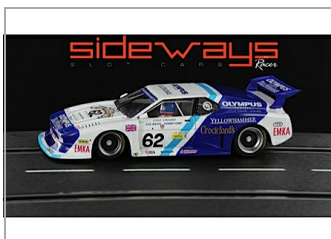

# Bmw M1 Sauber Tubro Gr.5 #62 24H. LeMans 1982 Olympus

**sideWAYS**  
SLOT CARS Racer

RC-SW0027

Unidades por pack: **Unit**

1/32

**Precio: 58,95 €**

## Descripción

Bmw M1 Sauber Tubro Gr.5 #62 24H. LeMans 1982 Olympus