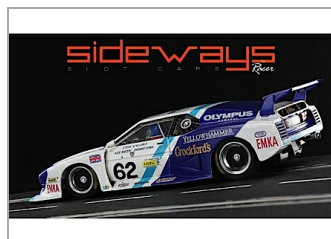

# Bmw M1 Sauber Tubro Gr.5 #62 24H. LeMans 1982 Olympus

**sideWAYS**  
SLOT CARS Racer

RC-SW0027

Unidades por pack: **Unit**

1/32

**Precio: 58,95 €**

## Descripción

Bmw M1 Sauber Tubro Gr.5 #62 24H. LeMans 1982 Olympus