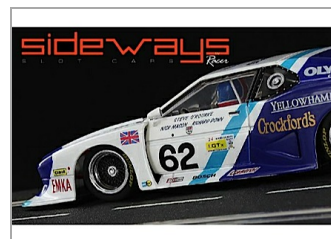

# Bmw M1 Sauber Tubro Gr.5 #62 24H. LeMans 1982 Olympus

**sideWAYS**  
SLOT CARS Racer

RC-SW0027

Unidades por pack: **Unit**

1/32

**Precio: 58,95 €**

## Descripción

Bmw M1 Sauber Tubro Gr.5 #62 24H. LeMans 1982 Olympus