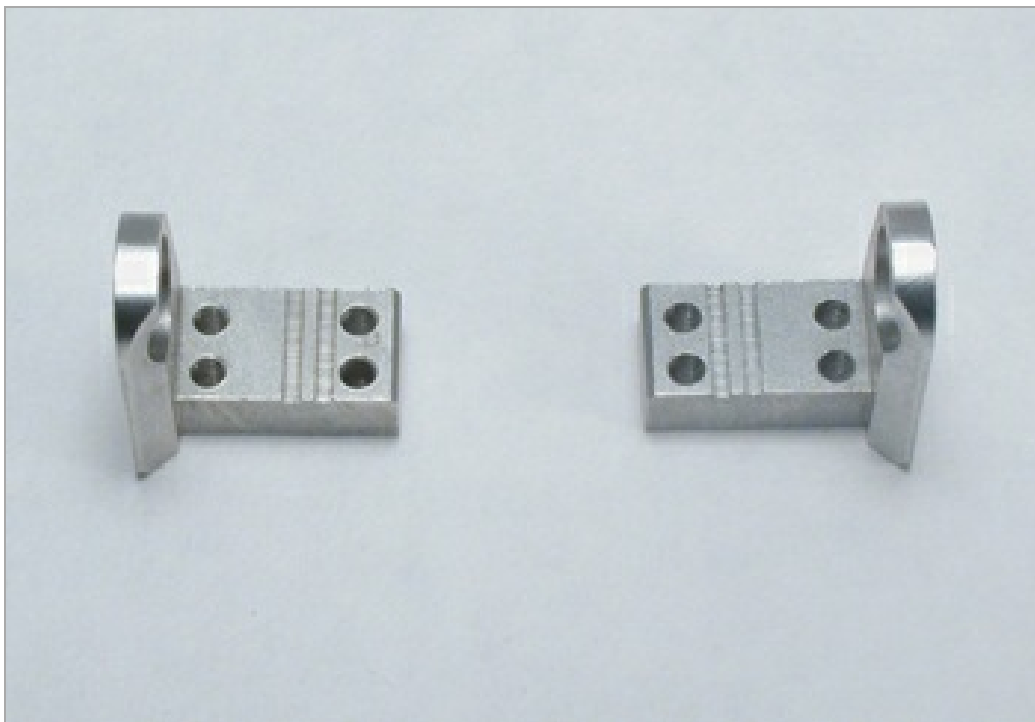

Soporte cojinete eje trasero S32+S24. Aluminio 6.5x12.8x13.8mm.

PF-1709C

Unidades por pack: **Par**

1/24

Precio: 10,20 €

Descripción

Soporte cojinete eje trasero S32+S24. Aluminio 6.5x12.8x13.8mm.

Formas de envío

Península y Baleares

Mediante agencia NACEX 24h
Portes gratuitos a partir de 80€

Canarias, Ceuta y Melilla

Correos: No superiores a 2Kg
Portes gratuitos en pedidos superiores a 80€

Portugal

Excepto Madeira: NACEX 24h.
Madeira: Menores de 2kg por Correos.
Portes gratuitos a partir de 100€