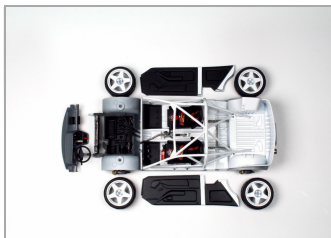

### Descripción

Kit 1/24 Peugeot 306 Maxi Rally Montecarlo 1996