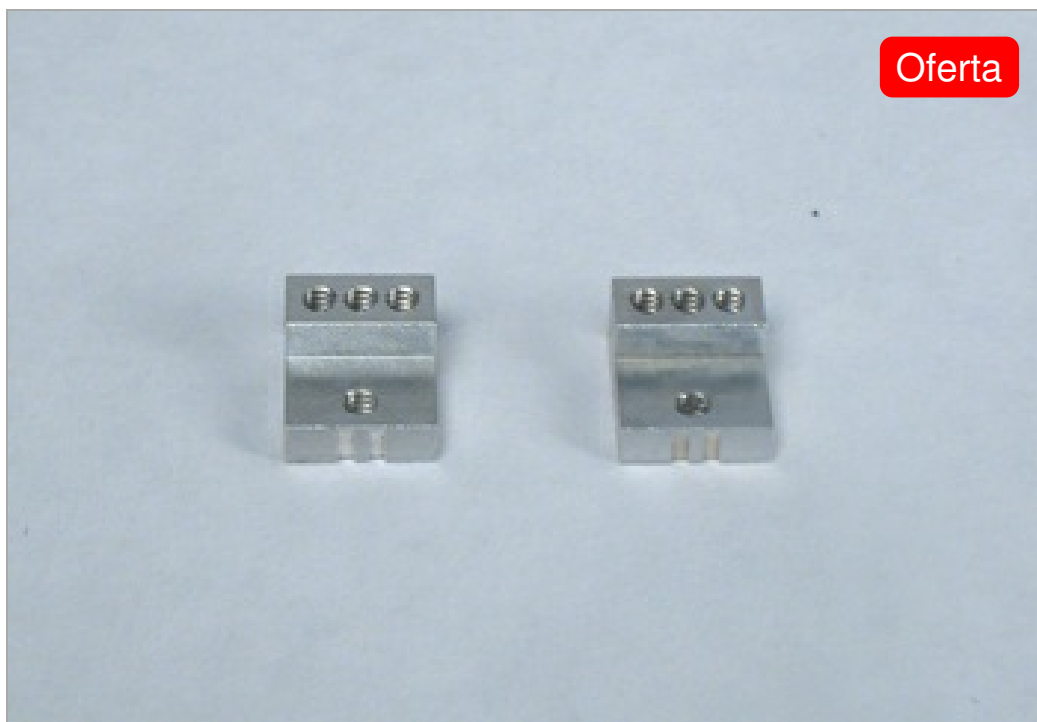

Bloque para portacojinetes eje delantero S32. Aluminio 9.5x8x4.5mm.

PF-3304C

Unidades por pack:

- 1/32

Original:: 5,75 €**Oferta: 2,50 €**

Descripción

Bloque para portacojinetes eje delantero S32. Aluminio 9.5x8x4.5mm.

Formas de envío

Península y Baleares

Mediante agencia NACEX 24h
Portes gratuitos a partir de 80€

Canarias, Ceuta y Melilla

Correos: No superiores a 2Kg
Portes gratuitos en pedidos superiores a 80€

Portugal