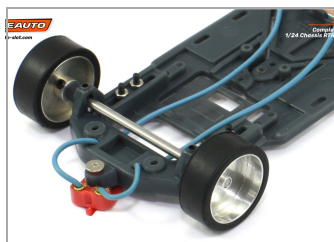

Chasis SC-HomeSeries 1/24 Montado RTR con ruedas de goma

SC-8500RTR

Unidades por pack: **Unit**

1/24

Precio: 47,92 €

Descripción

Chasis SC-HomeSeries 1/24 Montado RTR con ruedas de goma

Formas de envío