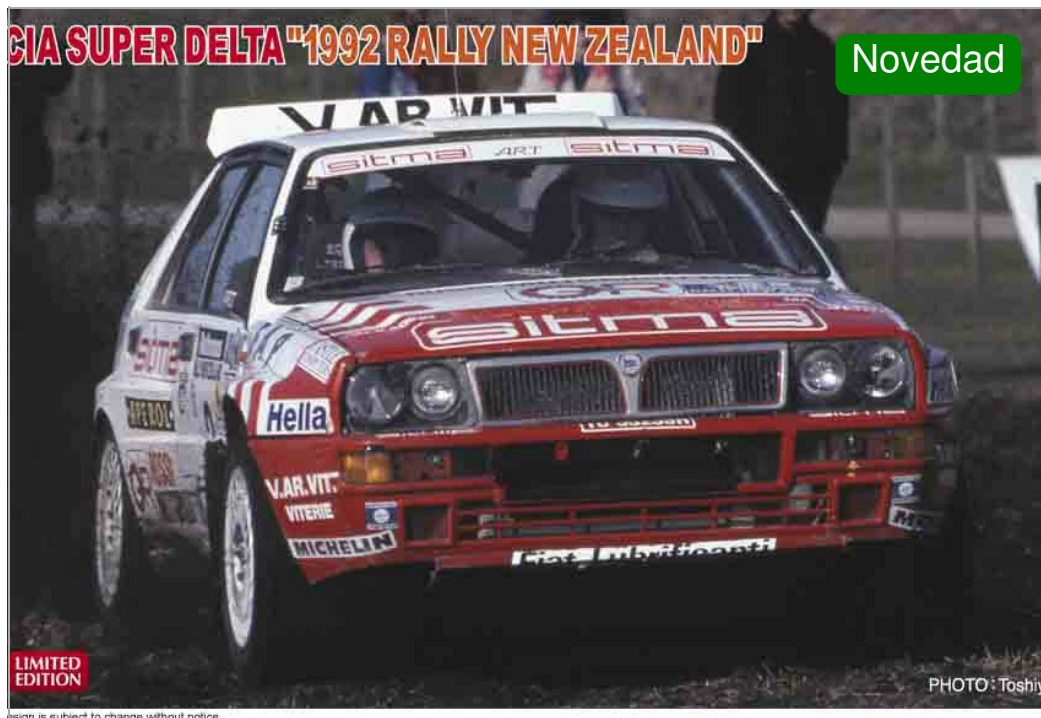

Kit 1/24 Lancia Super Delta Rally New Zeleand 1992

Novedad

HAS-20548

Unidades por pack: **Unit**

1/24

Precio: 38,30 €

Descripción

Kit 1/24 Lancia Super Delta Rally New Zeleand 1992