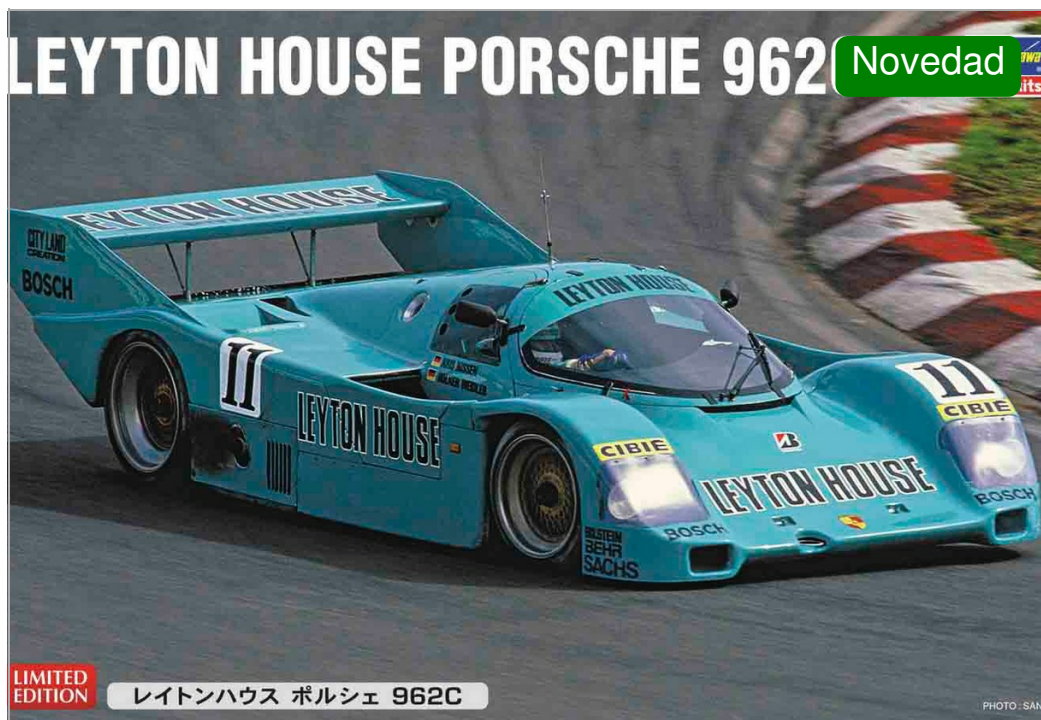

Kit 1/24 Porsche 962C Leyton House

HAS-20411

Unidades por pack: **Unit**

1/24

Precio: 29,95 €

Descripción

Kit 1/24 Porsche 962C Leyton House

Formas de envío