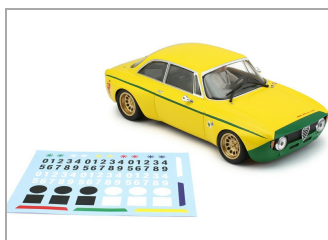

Alfa Romeo GTA Alfa Edition Amarillo / Verde

BRM-142Y

Unidades por pack: **Unit**

1/24

Precio: 134,94 €

Descripción

Alfa Romeo GTA Alfa Edition Amarillo / Verde

Formas de envío