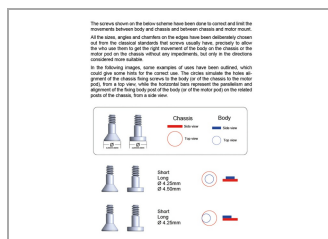

Tornillería Métrica para Suspensiones $\varnothing 4,5 \times 11,5\text{mm}$ de Cabeza Cónica

BRM-S137A2

Unidades por pack: 4

1/32 1/24

Precio: 5,40 €

Descripción

Tornillería Métrica para Suspensiones $\varnothing 4,5 \times 11,5\text{mm}$ de Cabeza Cónica