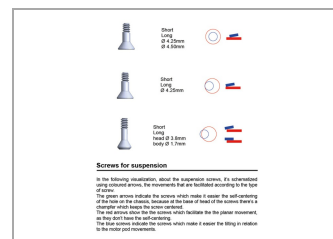

Tornillería Métrica para Suspensiones $\varnothing 4,5 \times 11,5\text{mm}$ de Cabeza Cónica

BRM-S137A2

Unidades por pack: 4

1/32 1/24

Precio: 5,40 €

Descripción

Tornillería Métrica para Suspensiones $\varnothing 4,5 \times 11,5\text{mm}$ de Cabeza Cónica