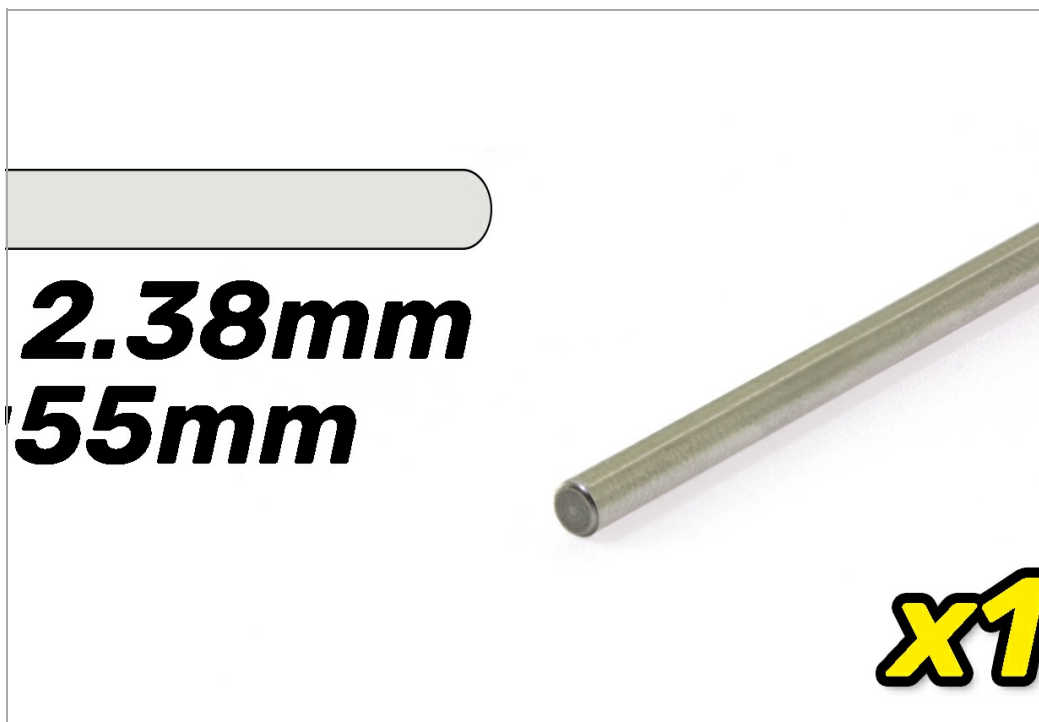

## Eje Acero 2.38mm x 55mm.

CCS-1211

Unidades por pack: 10

1/32

Precio: **6,95 €**

### Descripción

Eje Acero 2.38mm x 55mm.