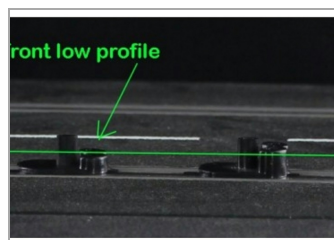

Guia Sideways Avanzada Perfil Bajo con Tornillo

**Novedad****sideways**
SLOT CARS Roes

RC-SWPU04B

Unidades por pack: **Unit**

1/32

Precio: 3,50 €

Descripción

Guia Sideways Avanzada Perfil Bajo con Tornillo