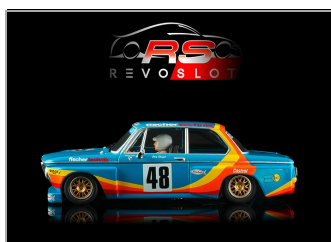

## Bmw 2002 Ti Fischer #48

RS-0178

Unidades por pack: **Unit**

1/32

**Precio: 79,94 €**

### Descripción

Bmw 2002 Ti Fischer #48