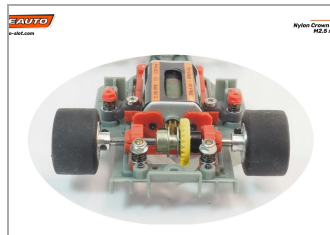

Corona 28d. In-Line en Nylon Amarillo para eje 3_32 fijación por tornillo M2.5

SCALEAUTO

auto-slot.com

Nylon Crown Gear
M2.5 screw

SCALEAUTO

SC-1114r

Unidades por pack: **Unit**

1/32

Precio: 6,50 €

Descripción

Corona 28d. In-Line en Nylon Amarillo para eje 3_32 fijación por tornillo M2.5

Formas de envío

Península y Baleares

Mediante agencia NACEX 24h
Portes gratuitos a partir de 80€

Canarias, Ceuta y Melilla